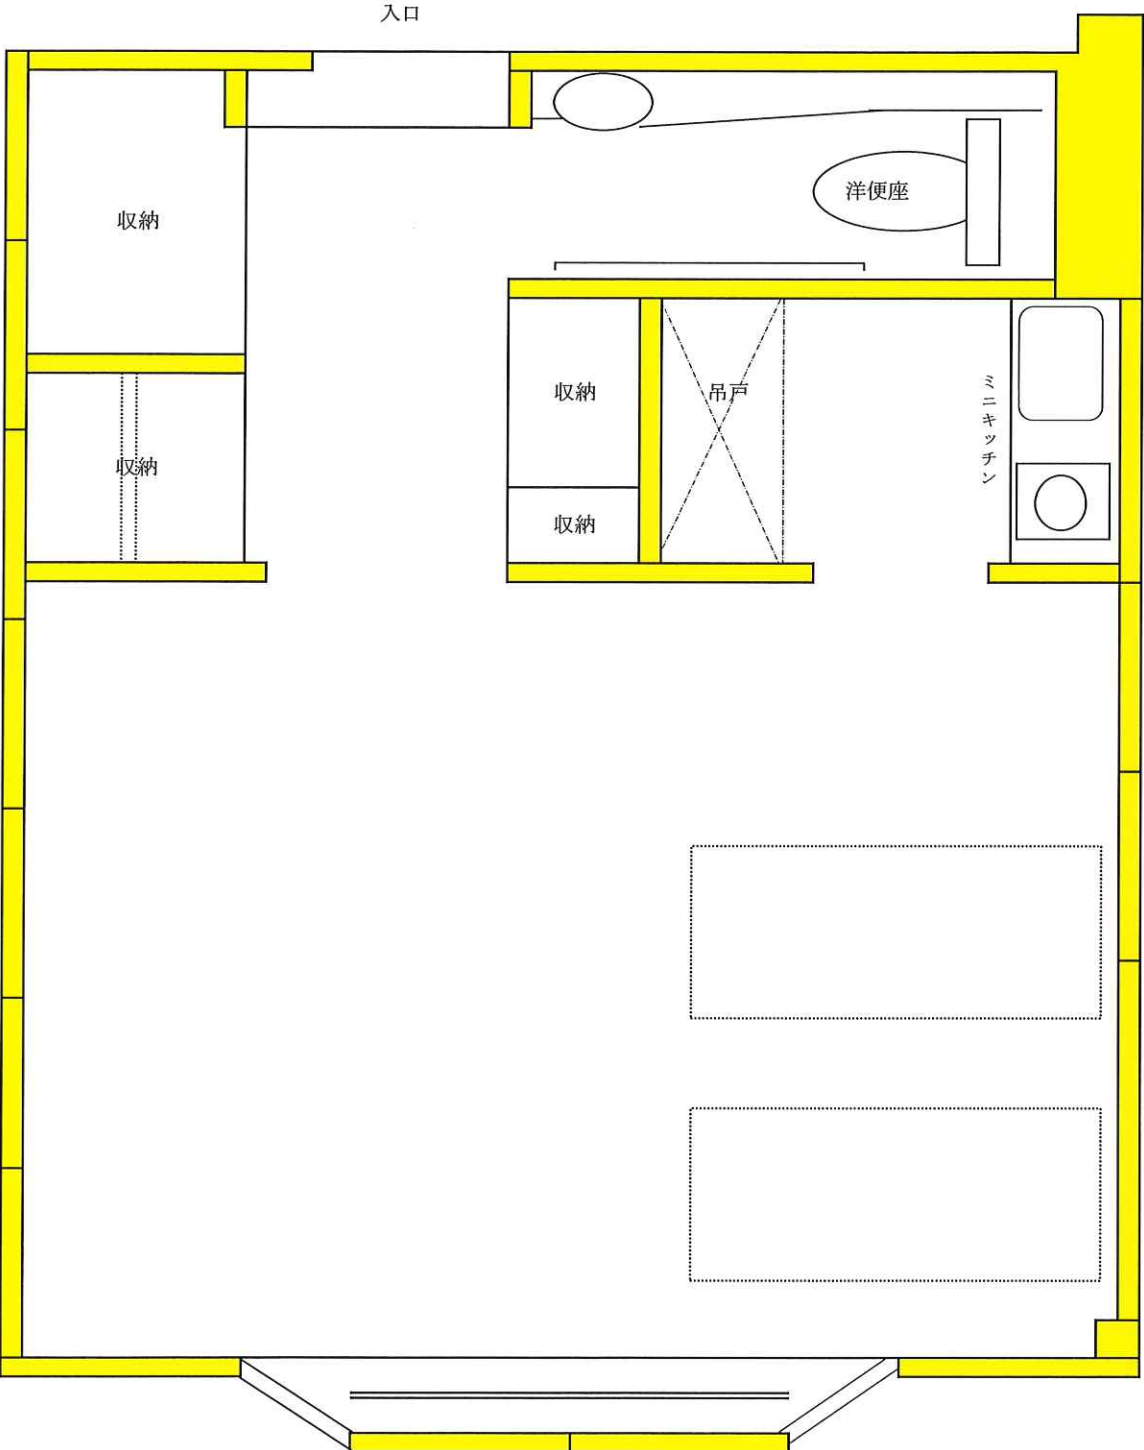

大館市ケアハウスほうおう 居室レイアウト【二人部屋】

1400

1400

4200

420

7000

1200

2600

1200

5000